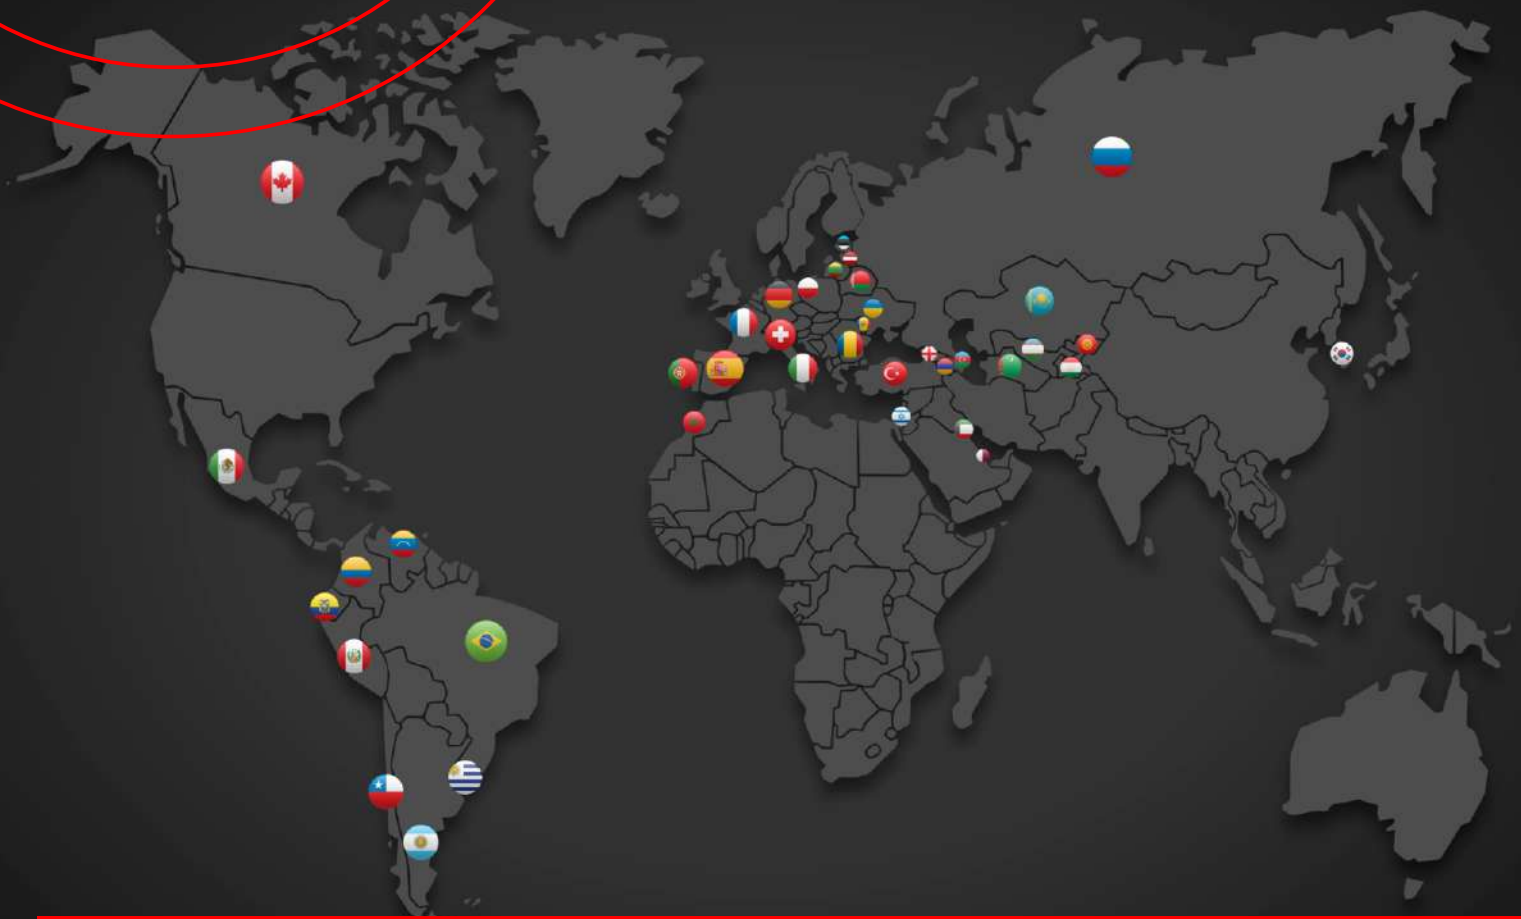

Distribución en exclusiva

Conviértete en distribuidor de

EMS